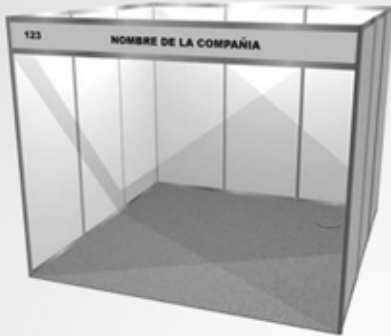

• STANDS • ESCENOGRAFÍA •
• VOLUMÉTRICOS Y MÁS •

DISEÑO, FABRICACIÓN Y MONTAJE DE STANDS

NOSOTROS

Contamos con lo necesario para llevar a cabo tu proyecto, sin intermediarios, ya que somos fabricantes directos. Contamos con personal profesional y altamente calificado en el diseño y fabricación de tu stand o proyecto.

CONVENCIONALES

Stands convencionales de 3x3 con mamparas blancas y rotulo sobre marquesina a 2.5 m de altura.

CUSTOM

Stands hechos a la medida de tu marca o negocio, bajo una temática que genere alto impacto. Con DRO tal sea el caso.

OCTANORM

Stands de "sistema" octanorm, con vitrinas, mobiliario, piso laminado y cajas o caja de luz. Varios tipos.

HÍBRIDOS

Combinamos tecnología para el espectáculo como son Pantallas gigantes de leds, iluminación, escenografía y audio profesional con diseños Custom para tu marca.

VOLUMÉTRICOS

Estas obras realizadas por nuestros escultores son el complemento ideal para cualquier tipo de campaña Outdoor o Indoor, dan la facilidad de simular modelos en todas las vistas posibles y necesarias para transmitir un mejor mensaje y posicionamiento de marca o producto.